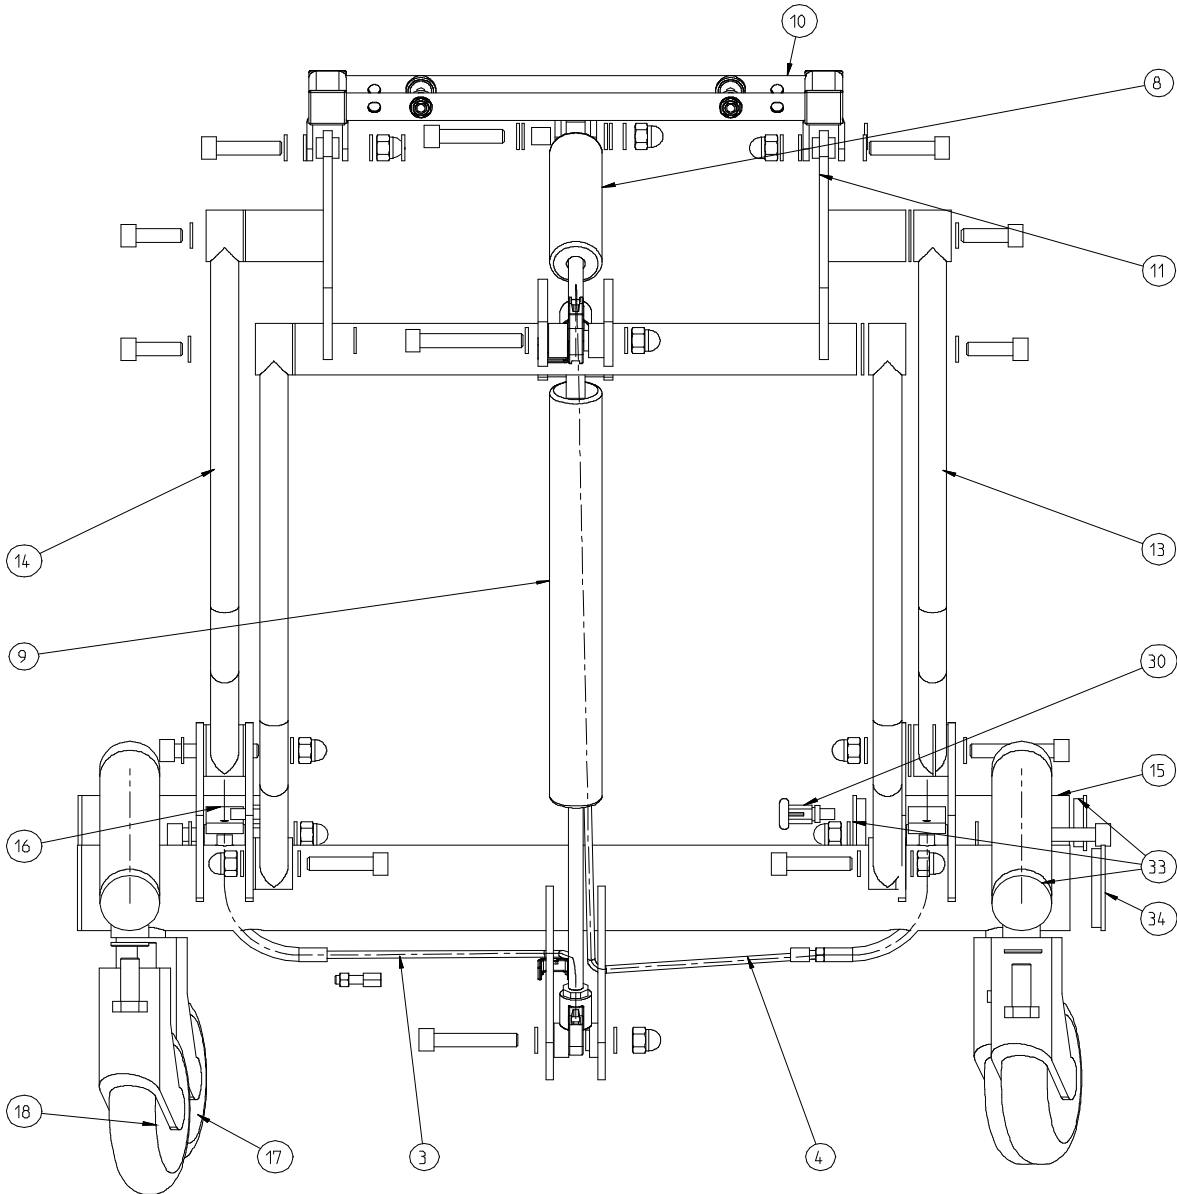

## Q Chassis

Art. 9800066660000

Stand / status: 01/2014, technische Änderungen vorbehalten / subject to technical alterations

### Q Chassis

Art. 9800066660000

Stand / status: 01/2014, technische Änderungen vorbehalten / subject to technical alterations

Pos.	Art.-Nr. / Item code	Beschreibung	Description	Menge / Quantity
3 & 4	9640434200000	Satz Bowdenzüge Q-UG 08	Bowden cable set	1
8	6292402020000	Gasdruckfeder 400 N	Gas spring 400 N	1
9	6292402030000	Gasdruckfeder 1000 N	Gas spring 1000 N	1
10	6800001100000	Schwenkrahmen	Pivoting frame	1
11	6800001127022	Oberrahmen	Top frame	1
12	6800001137022	Unterrahmen	Underframe	1
13	6800008907022	Hebearm Links	Lifting arm left	2
14	6800008917022	Hebearm Rechts	Lifting arm right	2
15	6800008957022	Pedal Links	Pedal left	1
16	6800008967022	Pedal Rechts	Pedal right	1
17	6032124019005	Lenkrolle Ø 100 ohne Feststeller	Steering roller Ø 100 w/o locking device	2
18	6032124029005	Lenkrolle Ø 100 mit Feststeller	Steering roller Ø 100 with locking device	2
30	9700635100001	Zugschnäpper mit Arretierung	Locking pin	2
33	7502018039905	Lamellenstopfen 32x5	Blade plug 32x5	6
34	7502018049905	Lamellenstopfen 50x5	Blade plug 50x5	2