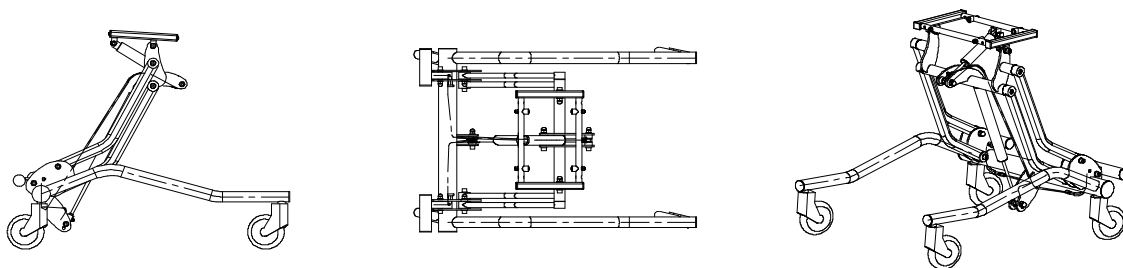

# Ersatzteilliste / Spare parts list

## Q Chassis

Art. 9800066660000

Stand / status: 01/2014, technische Änderungen vorbehalten / subject to technical alterations

### Q Chassis

Art. 9800066660000

Stand / status: 01/2014, technische Änderungen vorbehalten / subject to technical alterations

Pos.	Art.-Nr. / Item code	Beschreibung	Description	Menge / Quantity
3 & 4	9640434200000	Satz Bowdenzüge Q-UG 08	Bowden cable set	1
8	6292402020000	Gasdruckfeder 400 N	Gas spring 400 N	1
9	6292402030000	Gasdruckfeder 1000 N	Gas spring 1000 N	1
10	6800001100000	Schwenkrahmen	Pivoting frame	1
11	6800001127022	Oberrahmen	Top frame	1
12	6800001137022	Unterrahmen	Underframe	1
13	6800008907022	Hebearm Links	Lifting arm left	2
14	6800008917022	Hebearm Rechts	Lifting arm right	2
15	6800008957022	Pedal Links	Pedal left	1
16	6800008967022	Pedal Rechts	Pedal right	1
17	6032124019005	Lenkrolle Ø 100 ohne Feststeller	Steering roller Ø 100 w/o locking device	2
18	6032124029005	Lenkrolle Ø 100 mit Feststeller	Steering roller Ø 100 with locking device	2
30	9700635100001	Zugschnäpper mit Arretierung	Locking pin	2
33	7502018039905	Lamellenstopfen 32x5	Blade plug 32x5	6
34	7502018049905	Lamellenstopfen 50x5	Blade plug 50x5	2