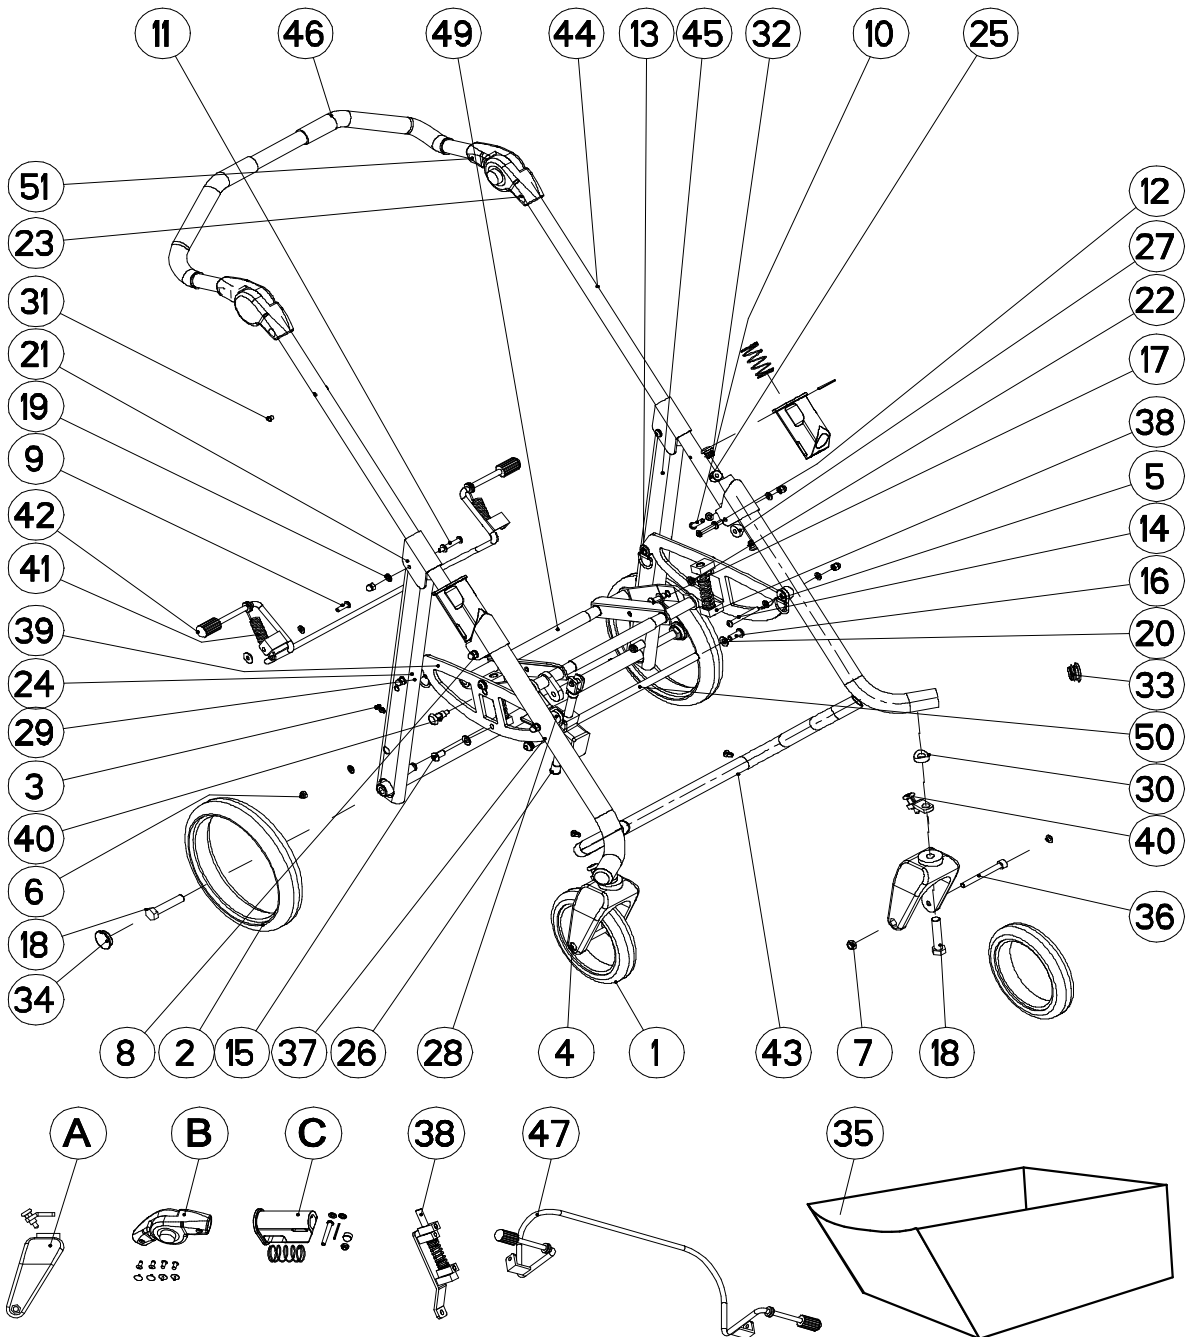

Ersatzteilliste / Spare parts list

A Chassis Gr. 2 / size 2

Art. 9800064010000

Stand / status: 01/2014, technische Änderungen vorbehalten / subject to technical alterations

Ersatzteilliste / Spare parts list

A Chassis Gr. 2 / size 2

Art. 9800064010000

Stand / status: 01/2014, technische Änderungen vorbehalten / subject to technical alterations

Pos.	Art.-Nr. / Item code	Beschreibung	Description	Menge / Quantity
1	6032125009905	Vorderrad	Front wheel	2
2	9007050260000	Hinterrad mit Befestigung	Rear wheel with fastening	2
3	6730000169905	Treibstift 16x10x(4,5) RAL 9005	Plastic pin 16x10 (4,5) Ral 9005	6
4	6730121089905	Innensechskant Schutzkappe M8	Hexagon socket protection cap M8	2
5	6800027000000	Halbrundring gebohrt mit Schlaufe	Half round ring drilled with loop	4
6	6900000641000	Selbstsichernde Mutter verzinkt M6	Self-locking nut zinc coated M6	2
7	6900000841000	Selbstsichernde Mutter verzinkt M8	Self-locking nut zinc coated M8	2
8	6900040640000	Hutmutter verzinkt DIN 1587 M6x10	Head nut zinc coated DIN 1587 M6x10	8
9	6930602022000	Linsenschraube ISO 7380 M6x20	Fillister head screw ISO 7380 M6x20	2
10	6930603022000	Linsenschraube ISO 7380 M6x30	Fillister head screw ISO 7380 M6x30	2
11	6930604022000	Linsenschraube ISO 7380 M6x40	Fillister head screw ISO 7380 M6x40	2
12	6930604522000	Linsenschraube ISO 7380 M6x45	Fillister head screw ISO 7380 M6x45	2
13	6930605022000	Linsenschraube ISO 7380 M6x50	Fillister head screw w. ISK M6x50	2
14	6930605522000	Linsenschraube ISO 7380 M6x55	Fillister head screw ISO7380 M6x55	2
15	6930801622000	Linsenschraube ISO 7380 M8x16	Fillister head screw ISO 7380 M8x16	4
16	6930802022000	Linsenschraube ISO 7380 M8x20	Fillister head screw ISO 7380 M8x20	2
17	6930802522000	Linsenschraube ISO 7380 M8x25	Fillister head screw ISO 7380 M8x25	2
18	6931205540000	Sechskantschraube DIN 931 M12x55	Hexagon bolt rear wheel	2
19	6970000060000	Scheibe ISO 7090 B 6,4-12x1,6	Washer ISO 7090 B 6.4-12x1.6	22
20	6970000080000	Scheibe ISO 7090 B 8,4-16x1,6	Washer ISO 790 8.4-16x1.6	8
21	6970000670000	Scheibe ISO 7093 PA 6,4-18x1,6	Washer ISO 7093 PA 6.4-18x1.6	10
22	6970000870000	Scheibe DIN 433 PA 8,4-15x1,6	Washer DIN 433 PA 8.4-15x1.6	4
23	6970501450000	Blindniete DIN 7337 A 5,0x14	Blind rivet DIN 7337 A 5.0x14	8
24	6970810060000	Distanzhülse Ø6 - Ø10x21,5 mm	Spacer Ø6 - Ø10x21.5 mm	4
25	6970816060000	Sattelstück 2 Profile Alu 6 mm	Spacer 2 profile alu 6 mm	2
26	6970816120000	Distanzhülse Innen Ø 12x16 mm	Spacer Ø 12x16 mm	1