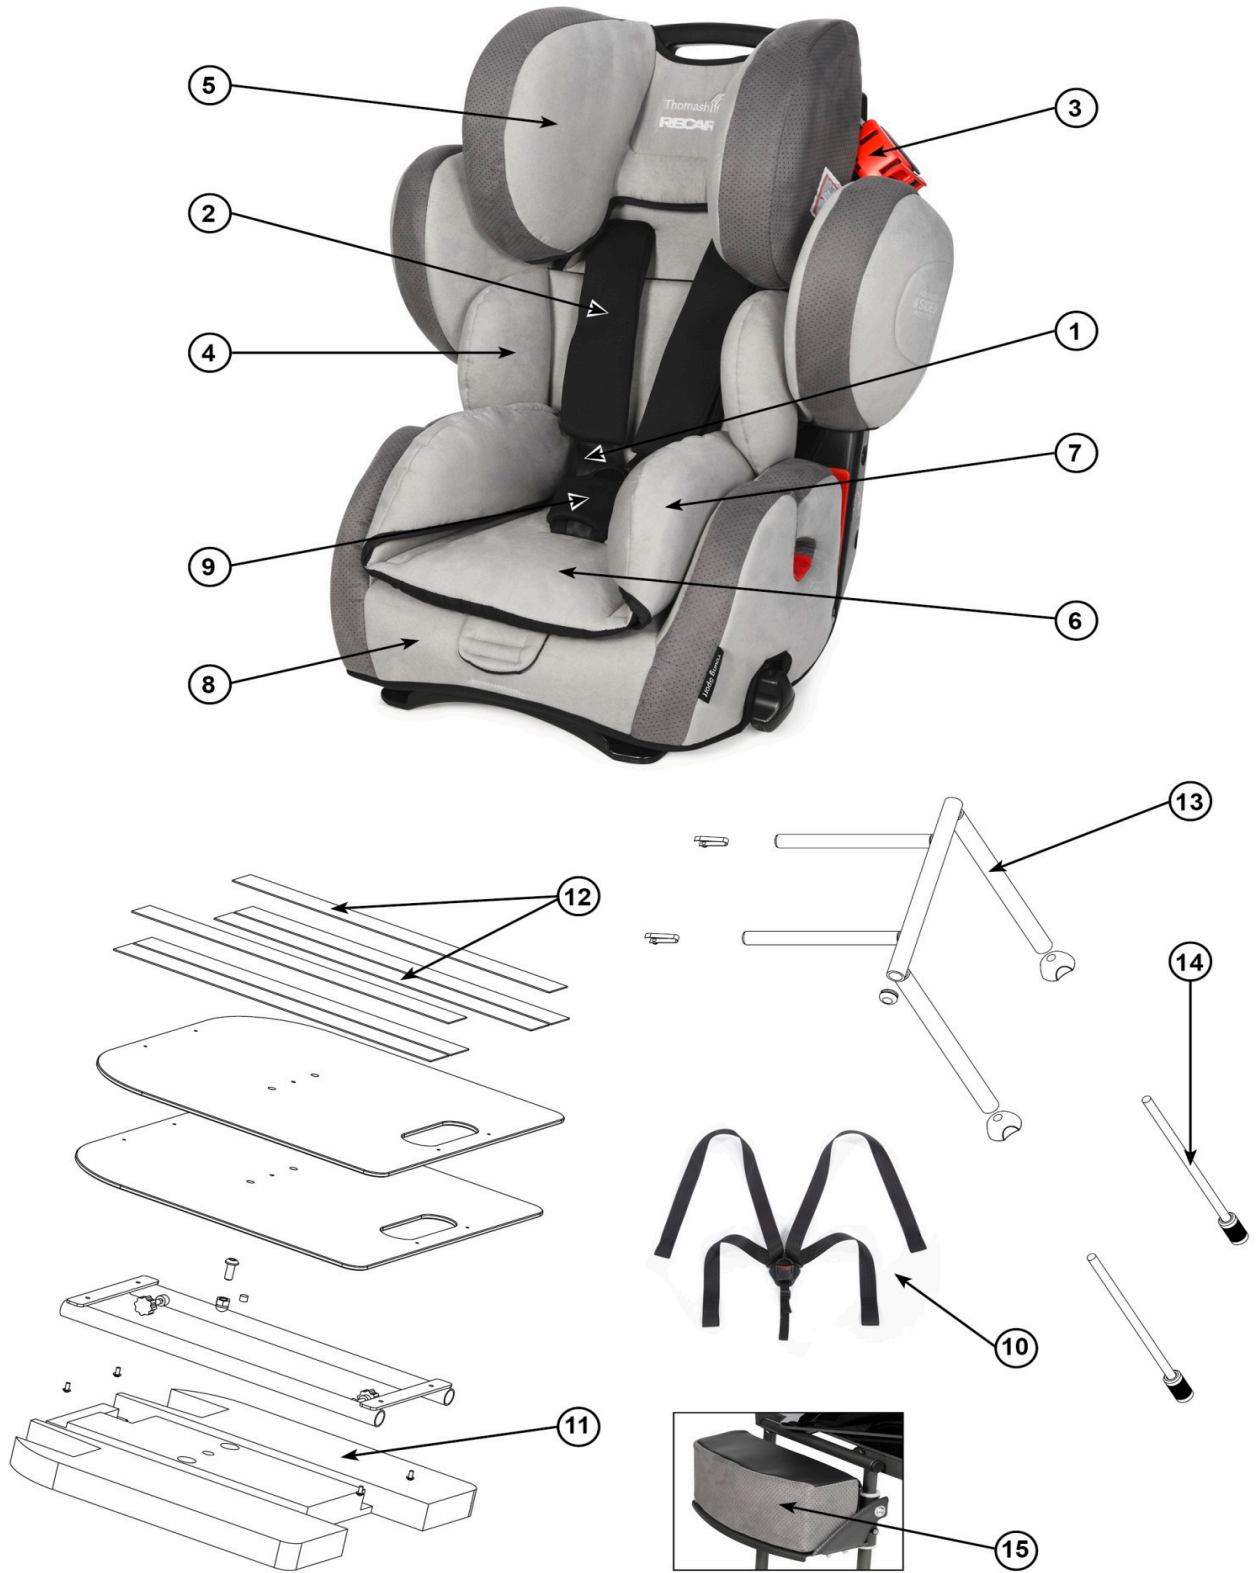

Ersatzteilliste / Spare parts list

RECARO Sport HERO Reha

Art. 9800008800014

Stand / status: 09/2015, technische Änderungen vorbehalten / subject to technical alterations

Ersatzteilliste / Spare parts list

Pos.	Art.-Nr. / Item code	Beschreibung	Description	Einheit
1	9700910391000	5-Punkt Ersatzgurt Sport	5-point harness with warning signal	Satz
2	9700959190000	Schultergurtpolster	Shoulder harness pads	Satz
3	9700890251000	Gurtklemme, rot, rechts + links	Seat belt clamp, red, right+left	Satz
4	9700959230000	Thoraxpelotten	Lateral trunk supports	Stück
5	9700959220000	Kopfpelotten	Head support	Stück
6	9700959250000	Sitzverkleinerer, ohne Sitzseitenpelotten	Seat minimizer, w/o side supports	Stück
7	9700959240000	Sitzseitenpelotten	Lateral side supports	Satz
8	9700959210000	Ersatzbezug Sport, ohne Pelotten	Cover for Sport	Stück
9	9700959200000	Gurtschildpolster	Crotch pad	Stück
10	980008240000	Gurtverlängerung (+20cm) für Sport inkl. Schrittgurt	Belt extension incl. Crotch strap	Satz
11	9700910450000	Schaumplatte Drehplatte Recaro Monza / Sport	Foam sheet turning plate	Stück
12	5900034140000	Klettband-Set Drehscheibe 820	Velcro-set turning plate 820	Satz
	5900034130000	Klettband Haken selbstklebend 38 mm	Velcro hooks self-adhesive 38 mm	m
	5900034110000	Klettband Flausch selbstklebend 38 mm	Velcro fleece self-adhesive 38 mm	m
	*	Ersatzbezug Sitzkeil, unten	Cover seat wedge, below	Stück
	9700890320000	Stoff Diamond Shadow, dunkelgrau	Fabric Diamond Shadow, dark grey	m
	9700890330000	Stoff Diamond Shadow, hellgrau	Fabric Diamond Shadow, light grey	m
13	6800058107022	Führungsrohr für Fußstütze und Stützfuß	Guide tube for footrest	Stück
14	9007004109005	Gewindestange für Fußstütze und Stützfuß	Height adjustment	Stück
15	5005110500000	Erhöhungsblock für Fußstütze 10cm	Footrest pad 10 cm	Stück
	9700890200000	Einführhilfen für Seatfix	Insertion aid for Isofix	Paar